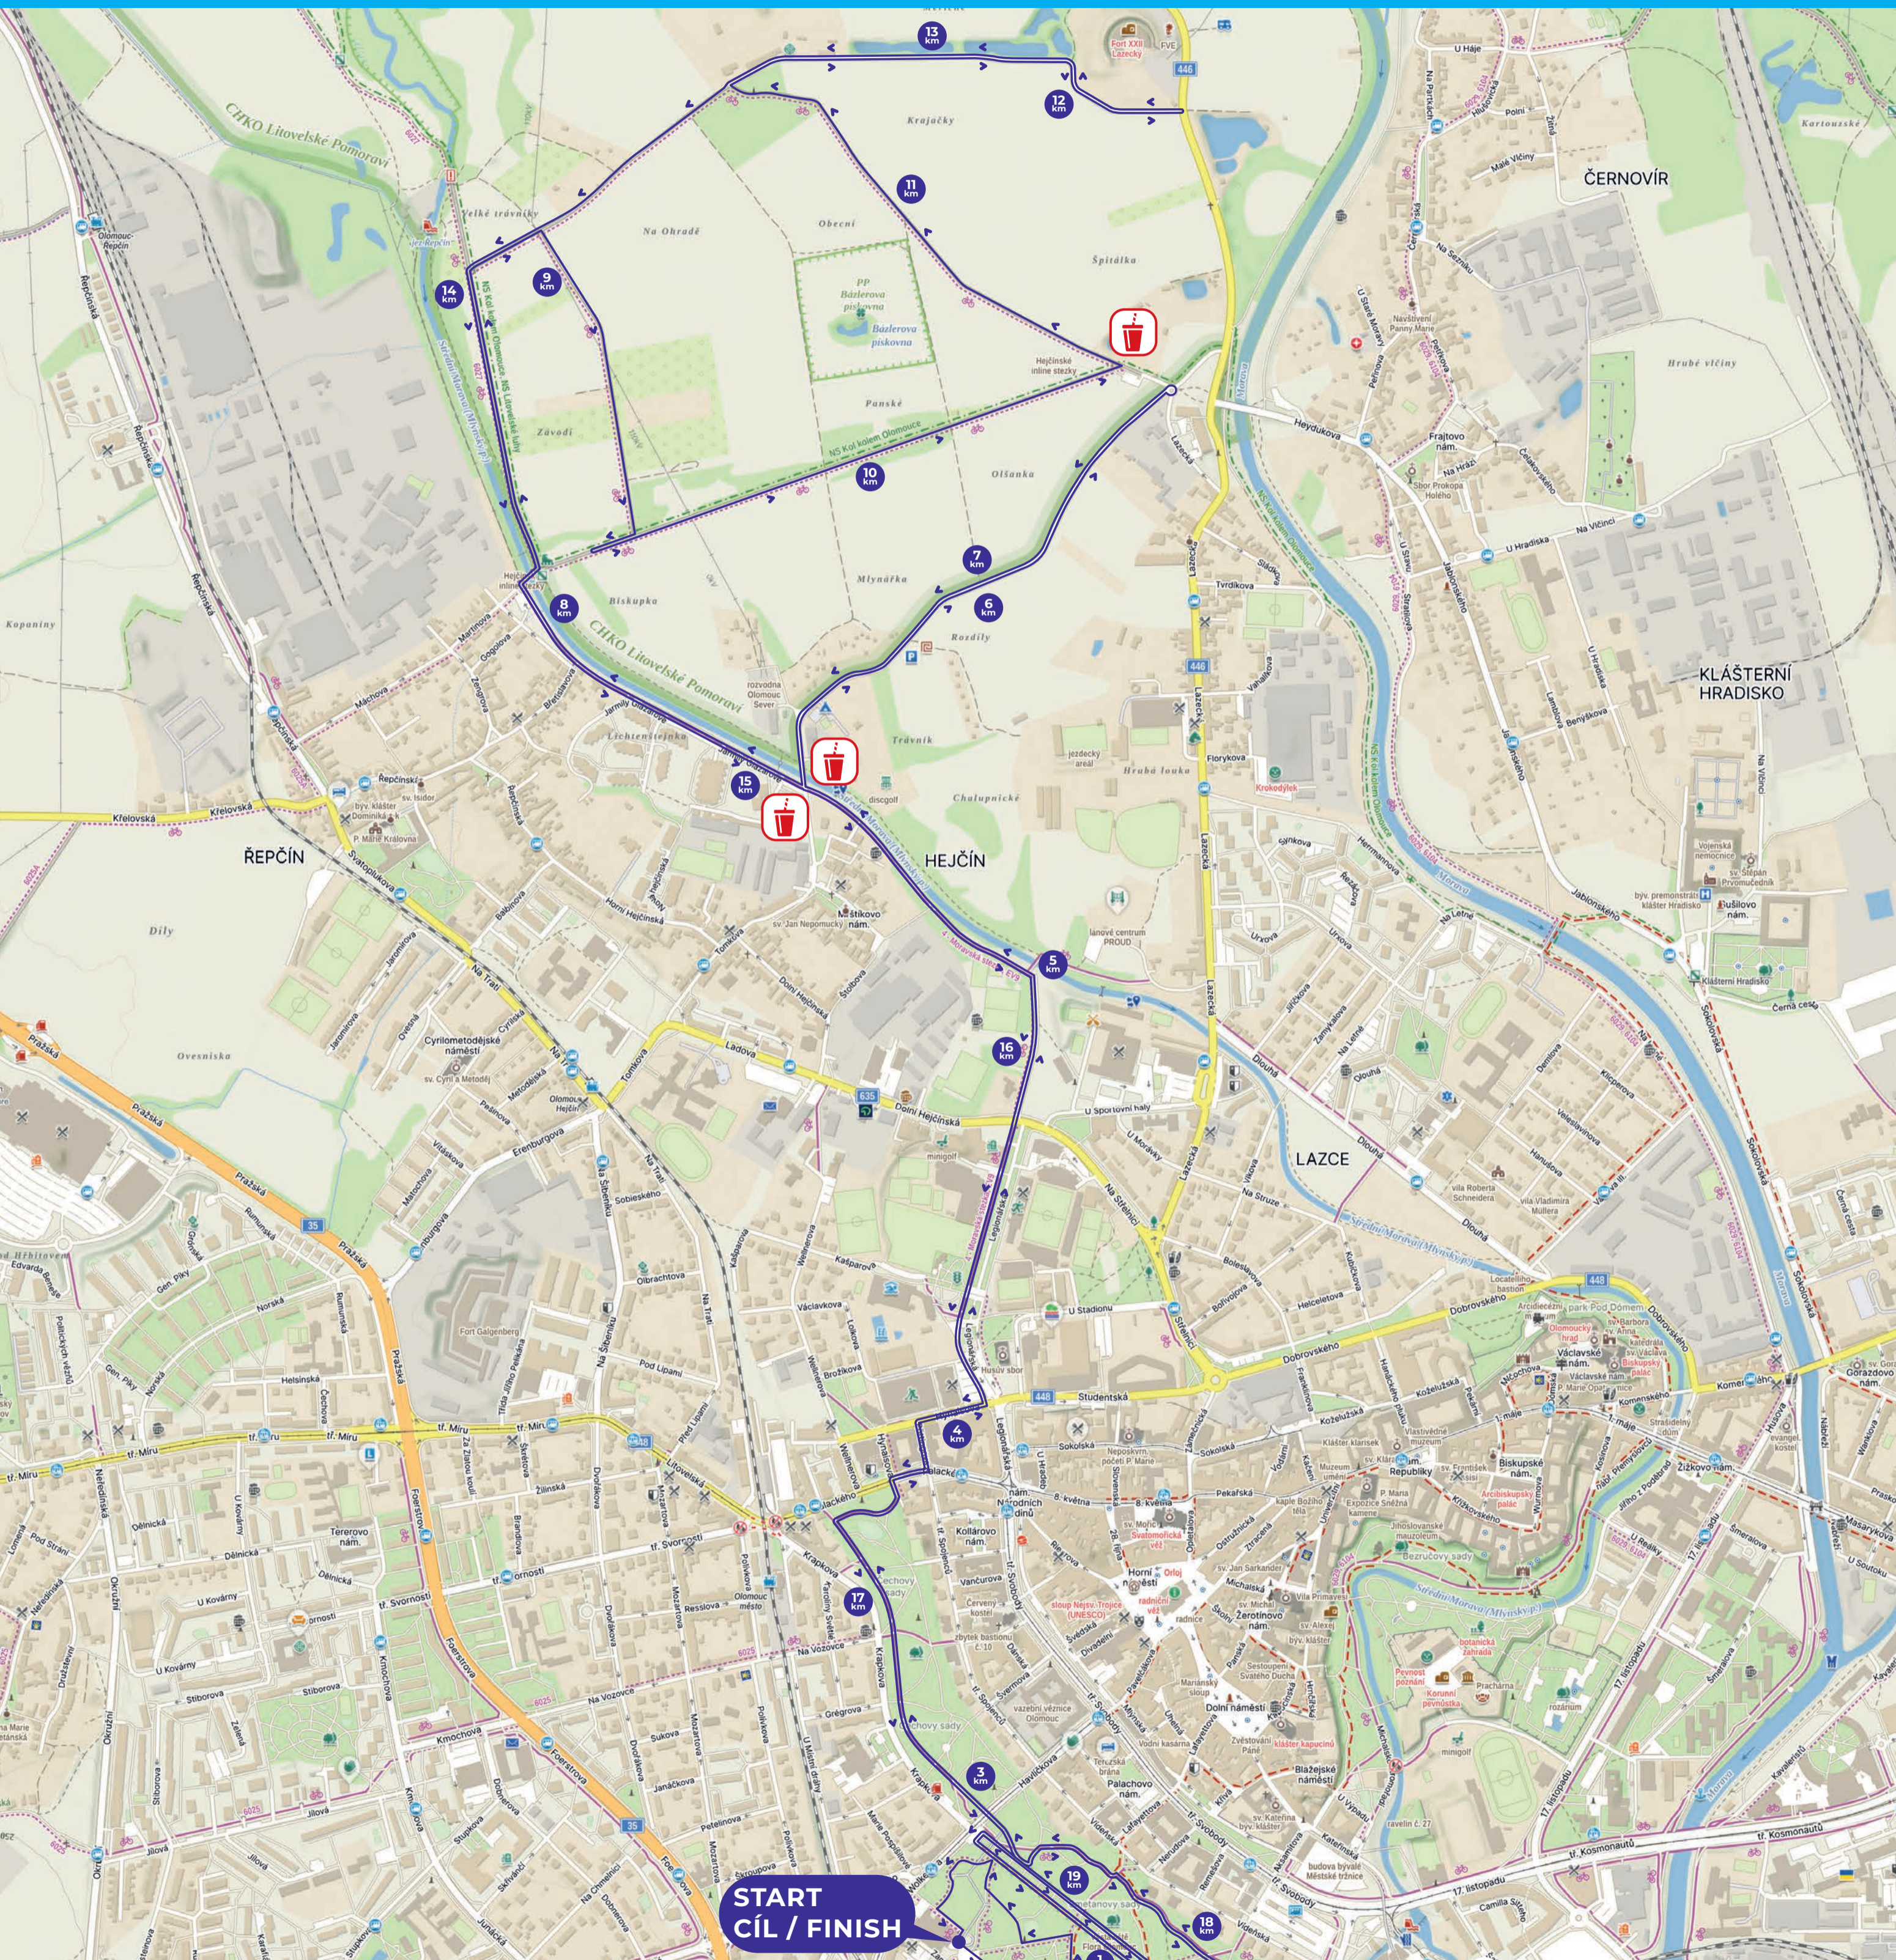

ČEZ RUNTOUR WINTER EDITION OLOMOUC

TERMÍN / TERM:
15. března 2026

MÍSTO STARTU A CÍLE /
START AND FINISH LOCATION
Výstaviště Flora Olomouc

START
CÍL / FINISH

-  občerstvení pro závodníky / refreshments for racers
-  Powerade Half Marathon

MAPY.CZ